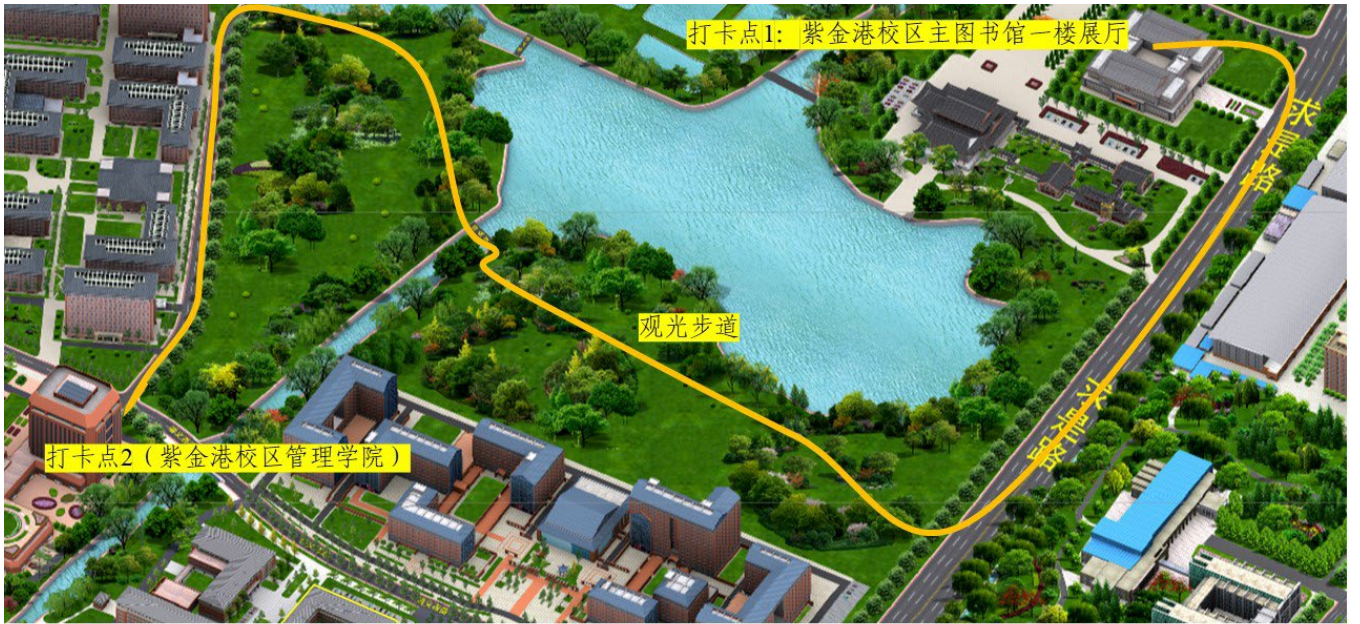

健步走路线图

路线：起点（科创中心水博园区 6 号门乘大巴车集中出发）→乘车前往打卡点 1（紫金港校区主图书馆一楼展厅：参观“习坎示教 启真厚德”教育家精神主题展）→观光步道→步行前往打卡点 2（紫金港校区管理学院）→乘车前往终点（科创中心水博园区）。